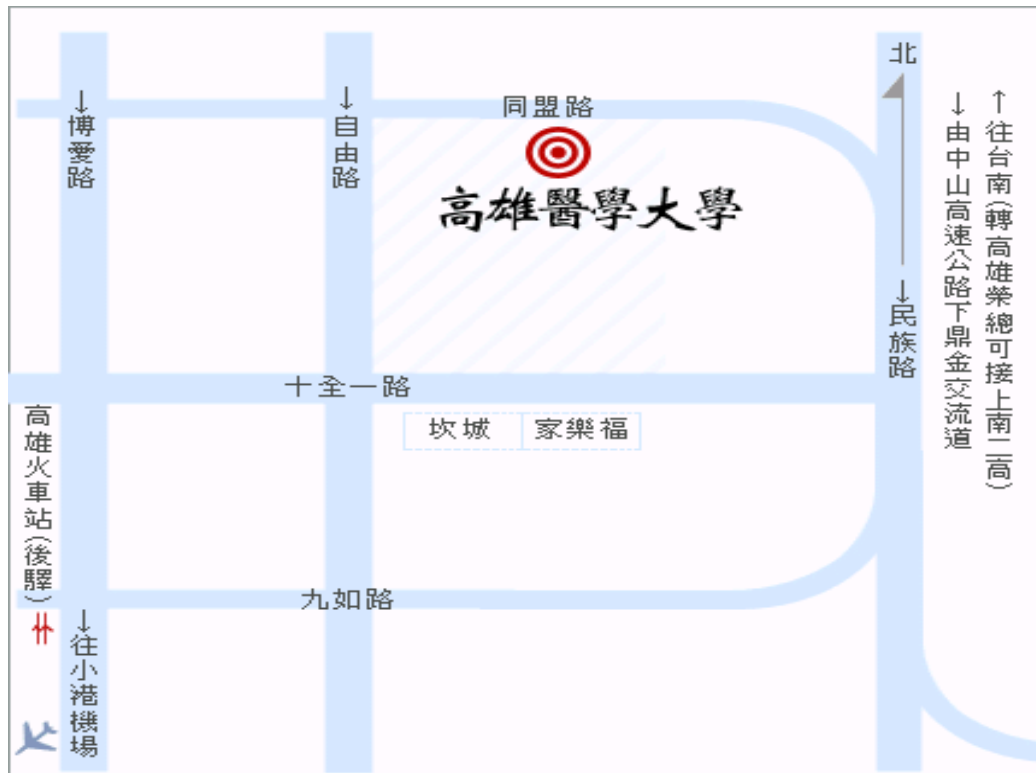

高雄醫學大學交通資訊

學校地址

807 高雄市三民區十全一路 100 號

交通資訊

- ●火車高雄站後站出口距高醫約兩公里，車程約 5 分鐘
- ●小港機場轉搭計程車約 30 分鐘。
- ●開車沿中山高速公路南下 -下「鼎金交流道」於民族路左轉，再於同盟路右轉，即達高醫 -下「九如交流道」沿九如路往火車站方向，於自由路右轉，遇同盟路右轉，即達高醫。
- ●高鐵車站轉搭計程車約 17 分鐘，沿大中路於自由路右轉，再於同盟路左轉即達高醫。
- ●高捷車站轉搭捷運接駁公車，由後驛站出入口 2 搭乘紅 29 接駁車，即達高醫。