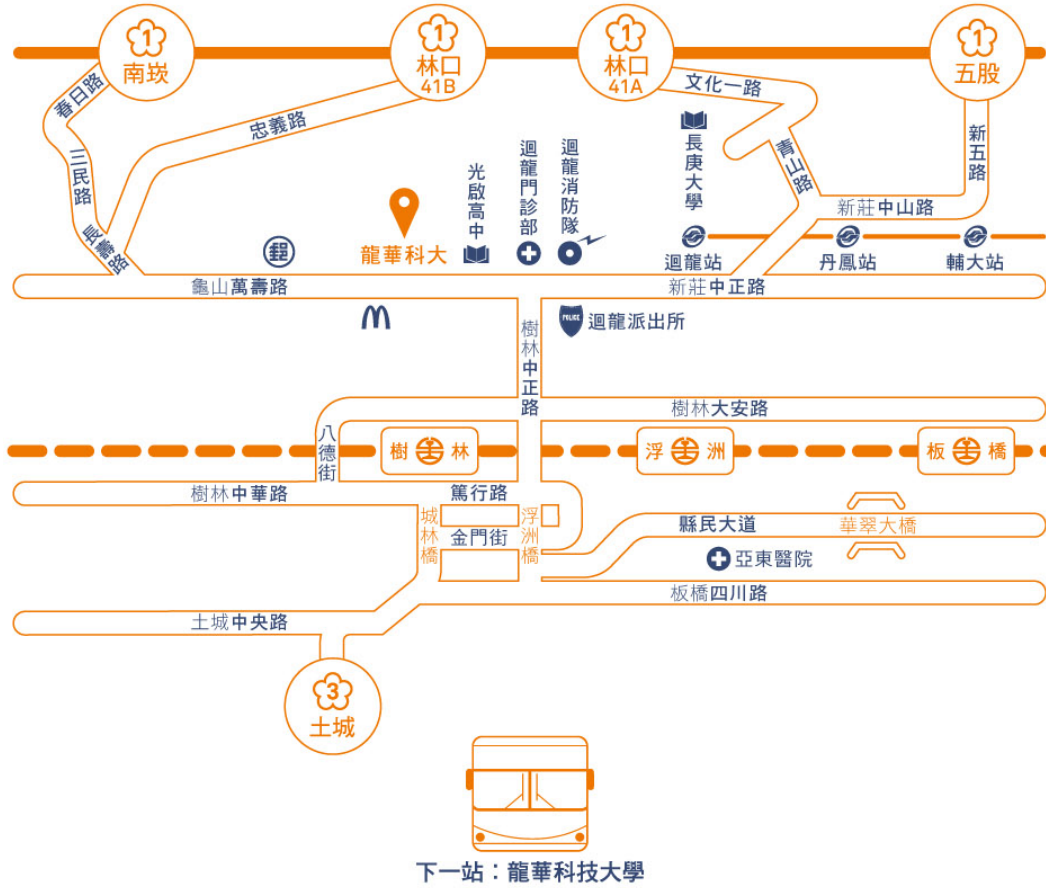

報名表

校系/公司部門	職稱	姓名	手機	e-mail

報名表請寄回 Email: elogistics@mail.lhu.edu.tw 或洽 02-82093211 # 6111

聯絡人：龍華科大工業管理學系 梅明德 老師 或 計畫助理 鄒騰隆 先生 (手機:0936556890)

附錄：龍華科技大學交通路線指引

交通路線圖

- | | | | | |
|--|--|---|--|--|
| 
高鐵板橋站
轉乘往迴龍之客運
約50分鐘抵達 | 
臺鐵板橋站
轉乘往迴龍之客運
約50分鐘抵達 |  | 
捷運迴龍站
轉乘往迴龍之客運
約3分鐘抵達 | 
捷運亞東醫院站
轉乘往迴龍之客運
約40分鐘抵達 |
|--|--|---|--|--|

- | | | | |
|---|--|---|--|
| 國光客運
1803 [基隆 - 中壢] | 新竹客運
5675 [楊梅 - 新莊] |  | 三重客運
635 [臺北 - 迴龍] 藍37 [捷運板橋站 - 迴龍]
636 [圓環 - 迴龍]
810 [土城 - 迴龍]
9102 [臺北 - 桃園]
橘21 [中港 - 迴龍] |
| 桃園客運
5009 [桃園 - 新莊]
9102 [桃園 - 臺北] | 桃園捷運棕線先導公車
BR [桃園 - 捷運迴龍站]
601 [內壢 - 捷運迴龍站] | | |